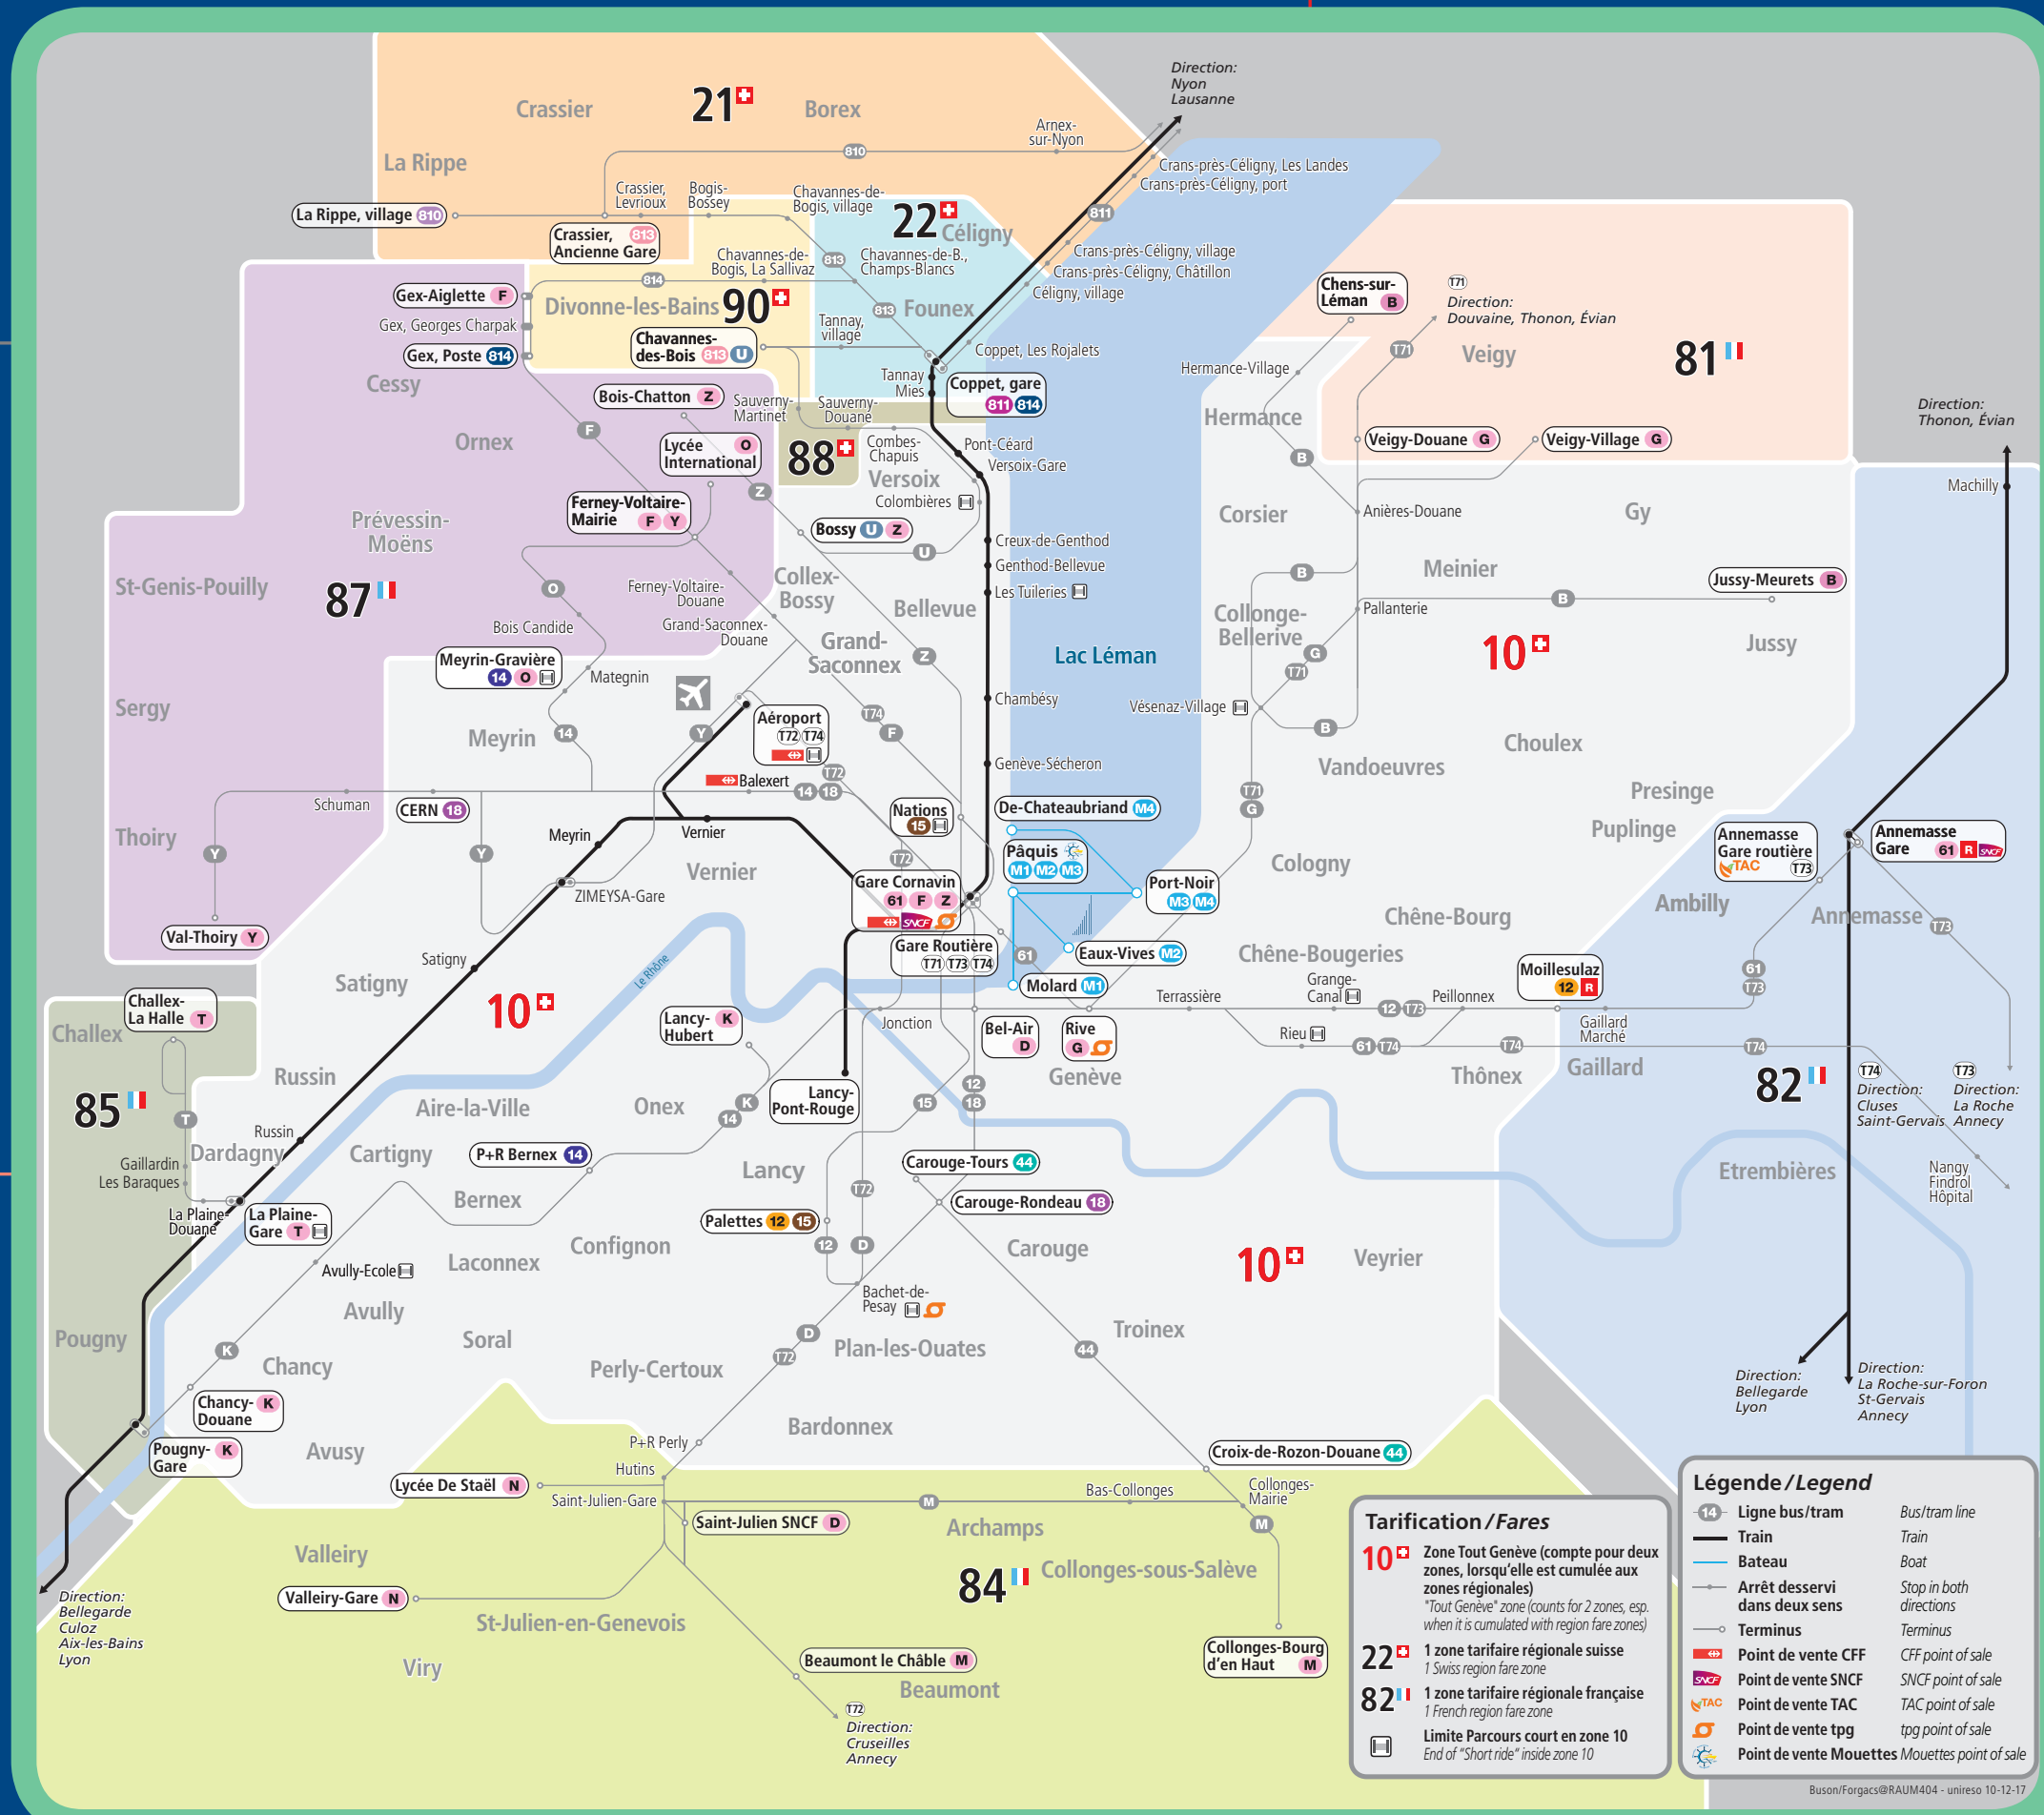

# Plan de zones tarifaires

**Tarification / Fares**

**10<sup>+</sup>** Zone Tout Genève (compte pour deux zones, lorsqu'elle est cumulée aux zones régionales)  
 \*"Tout Genève" zone (counts for 2 zones, esp. when it is cumulated with region fare zones)

**22<sup>+</sup>** 1 zone tarifaire régionale suisse  
 1 Swiss region fare zone

**82<sup>+</sup>** 1 zone tarifaire régionale française  
 1 French region fare zone

Limite Parcours court en zone 10  
 End of "Short ride" inside zone 10

**Légende / Legend**

	Ligne bus/tram	Bus/tram line
	Train	Train
	Bateau	Boat
	Arrêt desservi dans deux sens	Stop in both directions
	Terminus	Terminus
	Point de vente CFF	CFF point of sale
	Point de vente SNCF	SNCF point of sale
	Point de vente TAC	TAC point of sale
	Point de vente tpg	tpg point of sale
	Point de vente Mouettes	Mouettes point of sale

le voyage aux multiples visages.