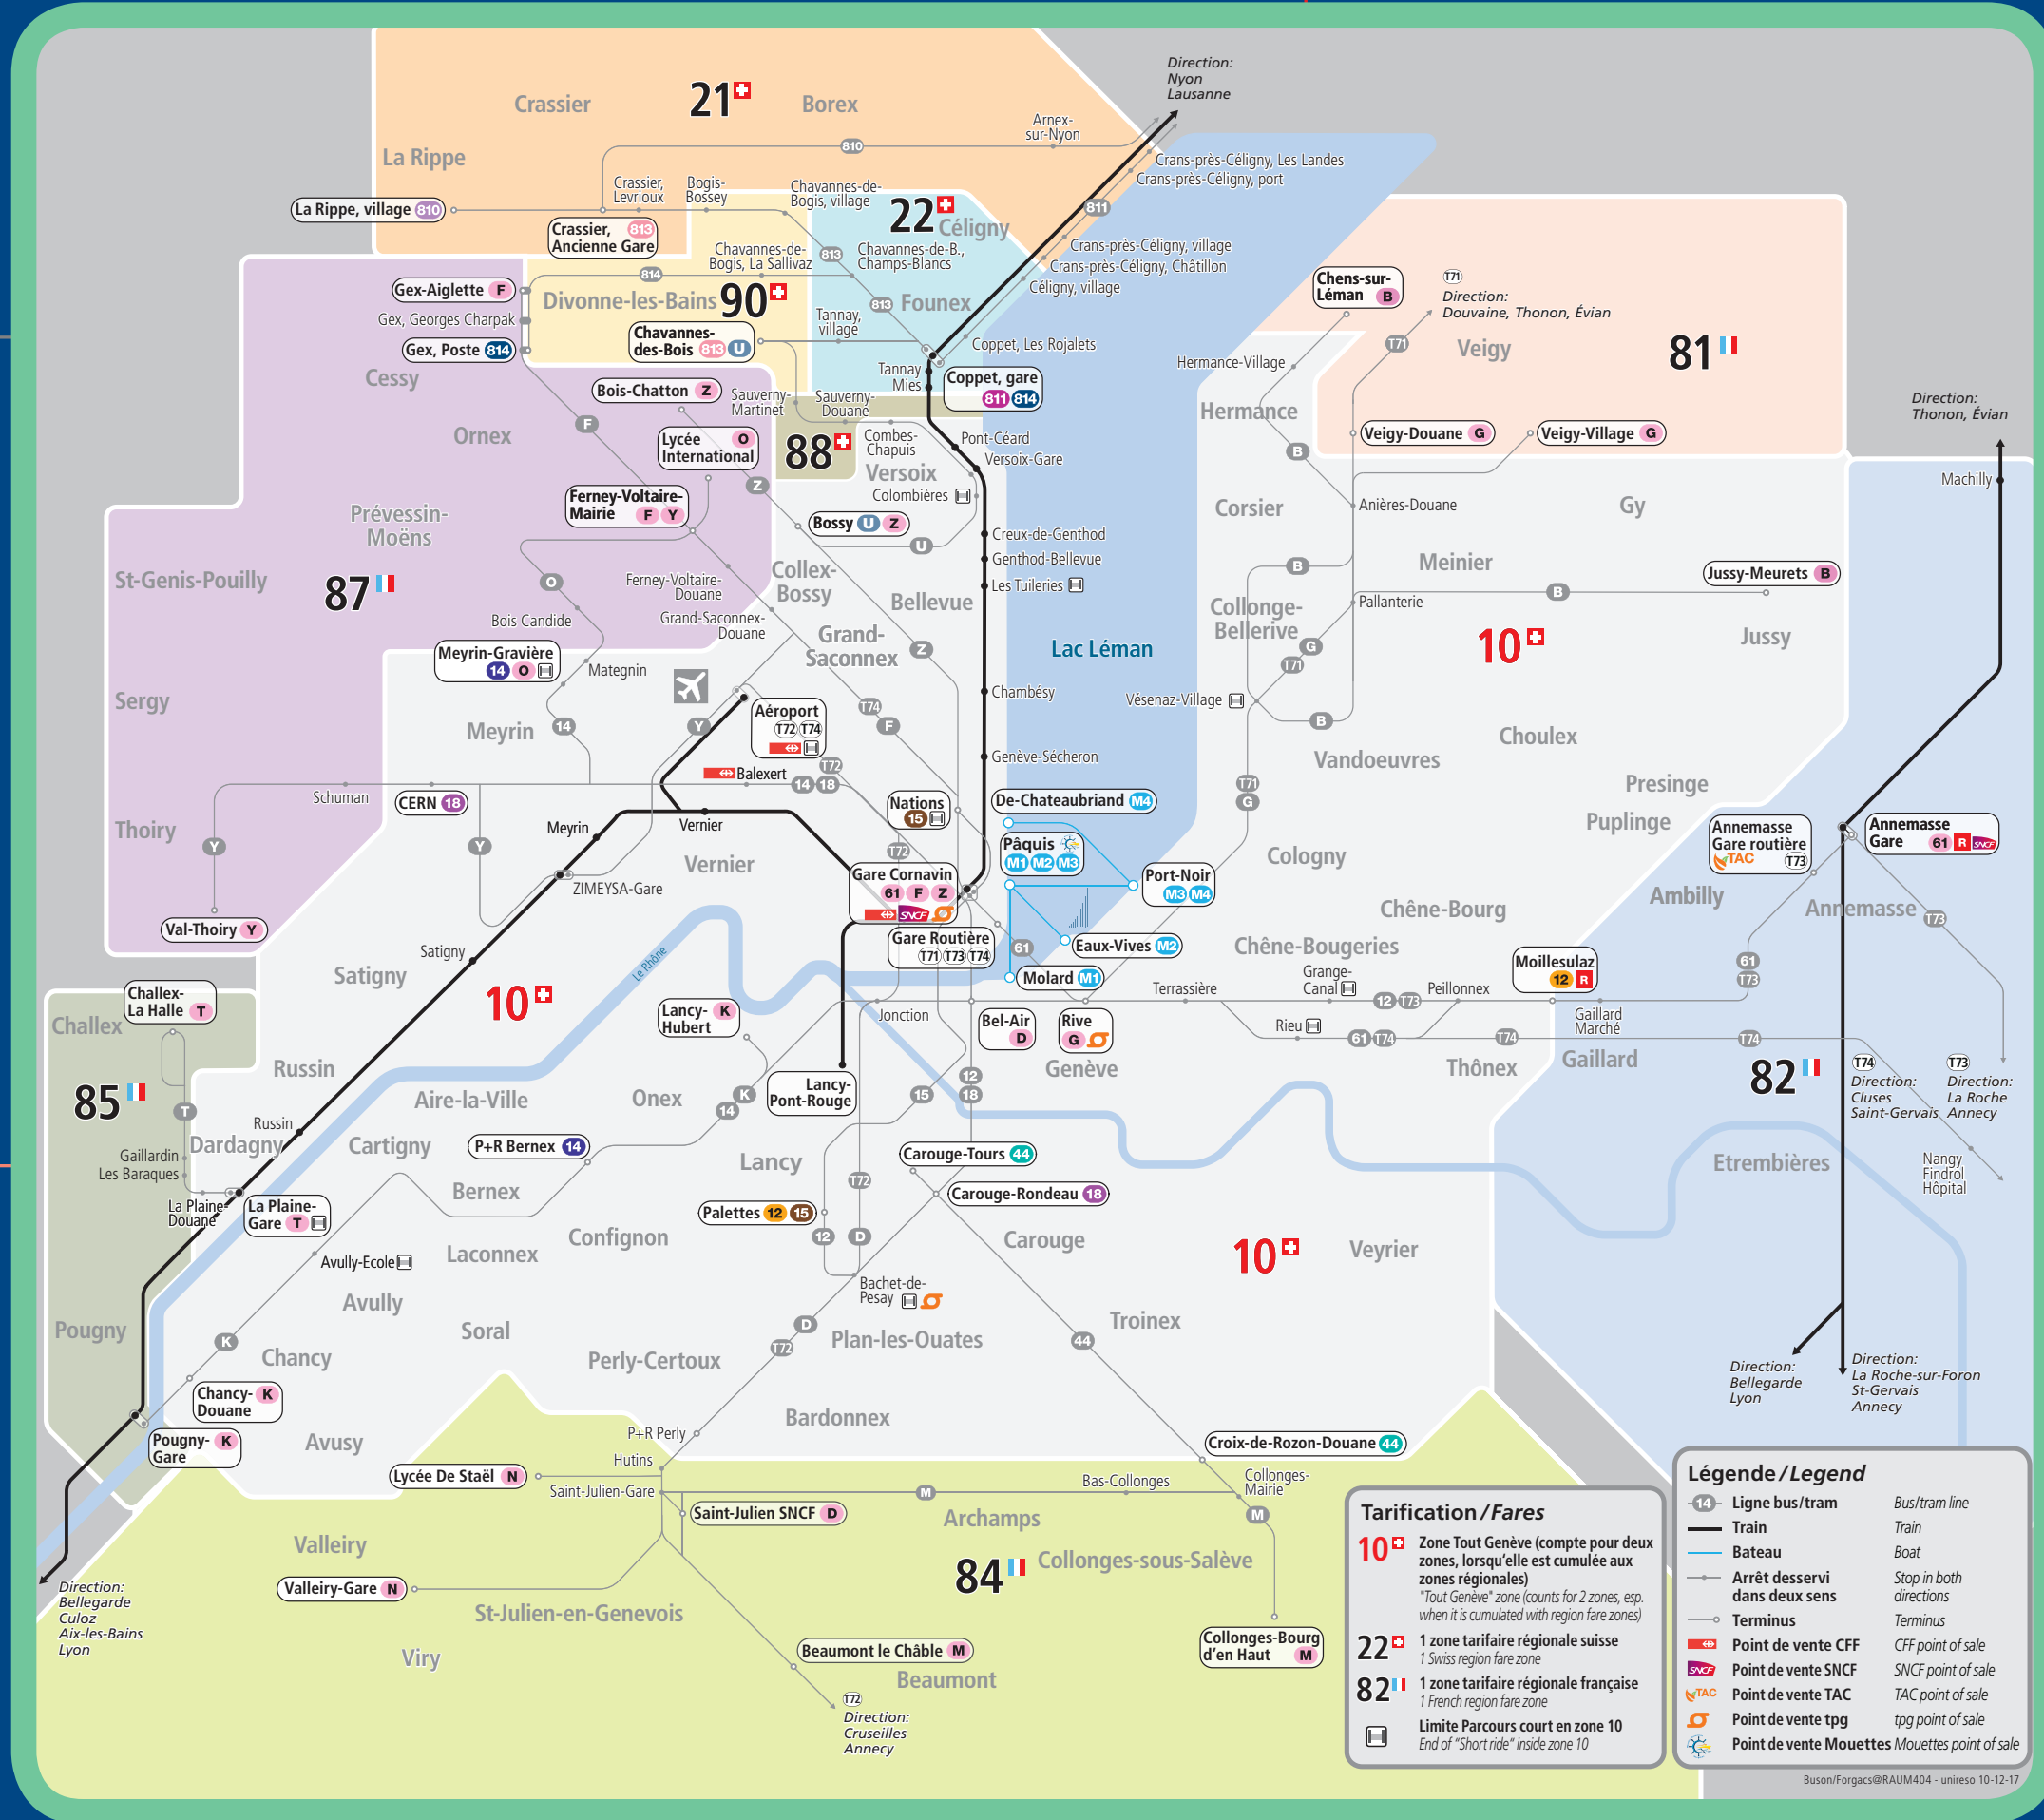

Dès le 10 décembre 2017

Plan de zones tarifaires

Tarifcation / Fares

10 Zone Tout Genève (compte pour deux zones, lorsqu'elle est cumulée aux zones régionales)
 *"Tout Genève" zone (counts for 2 zones, esp. when it is cumulated with region fare zones)

22 1 zone tarifaire régionale suisse
 1 Swiss region fare zone

82 1 zone tarifaire régionale française
 1 French region fare zone

Limite Parcours court en zone 10
 End of "Short ride" inside zone 10

Légende / Legend

	Ligne bus/tram	Bus/tram line
	Train	Train
	Bateau	Boat
	Arrêt desservi dans deux sens	Stop in both directions
	Terminus	Terminus
	Point de vente CFF	CFF point of sale
	Point de vente SNCF	SNCF point of sale
	Point de vente TAC	TAC point of sale
	Point de vente tpg	tpg point of sale
	Point de vente Mouettes	Mouettes point of sale